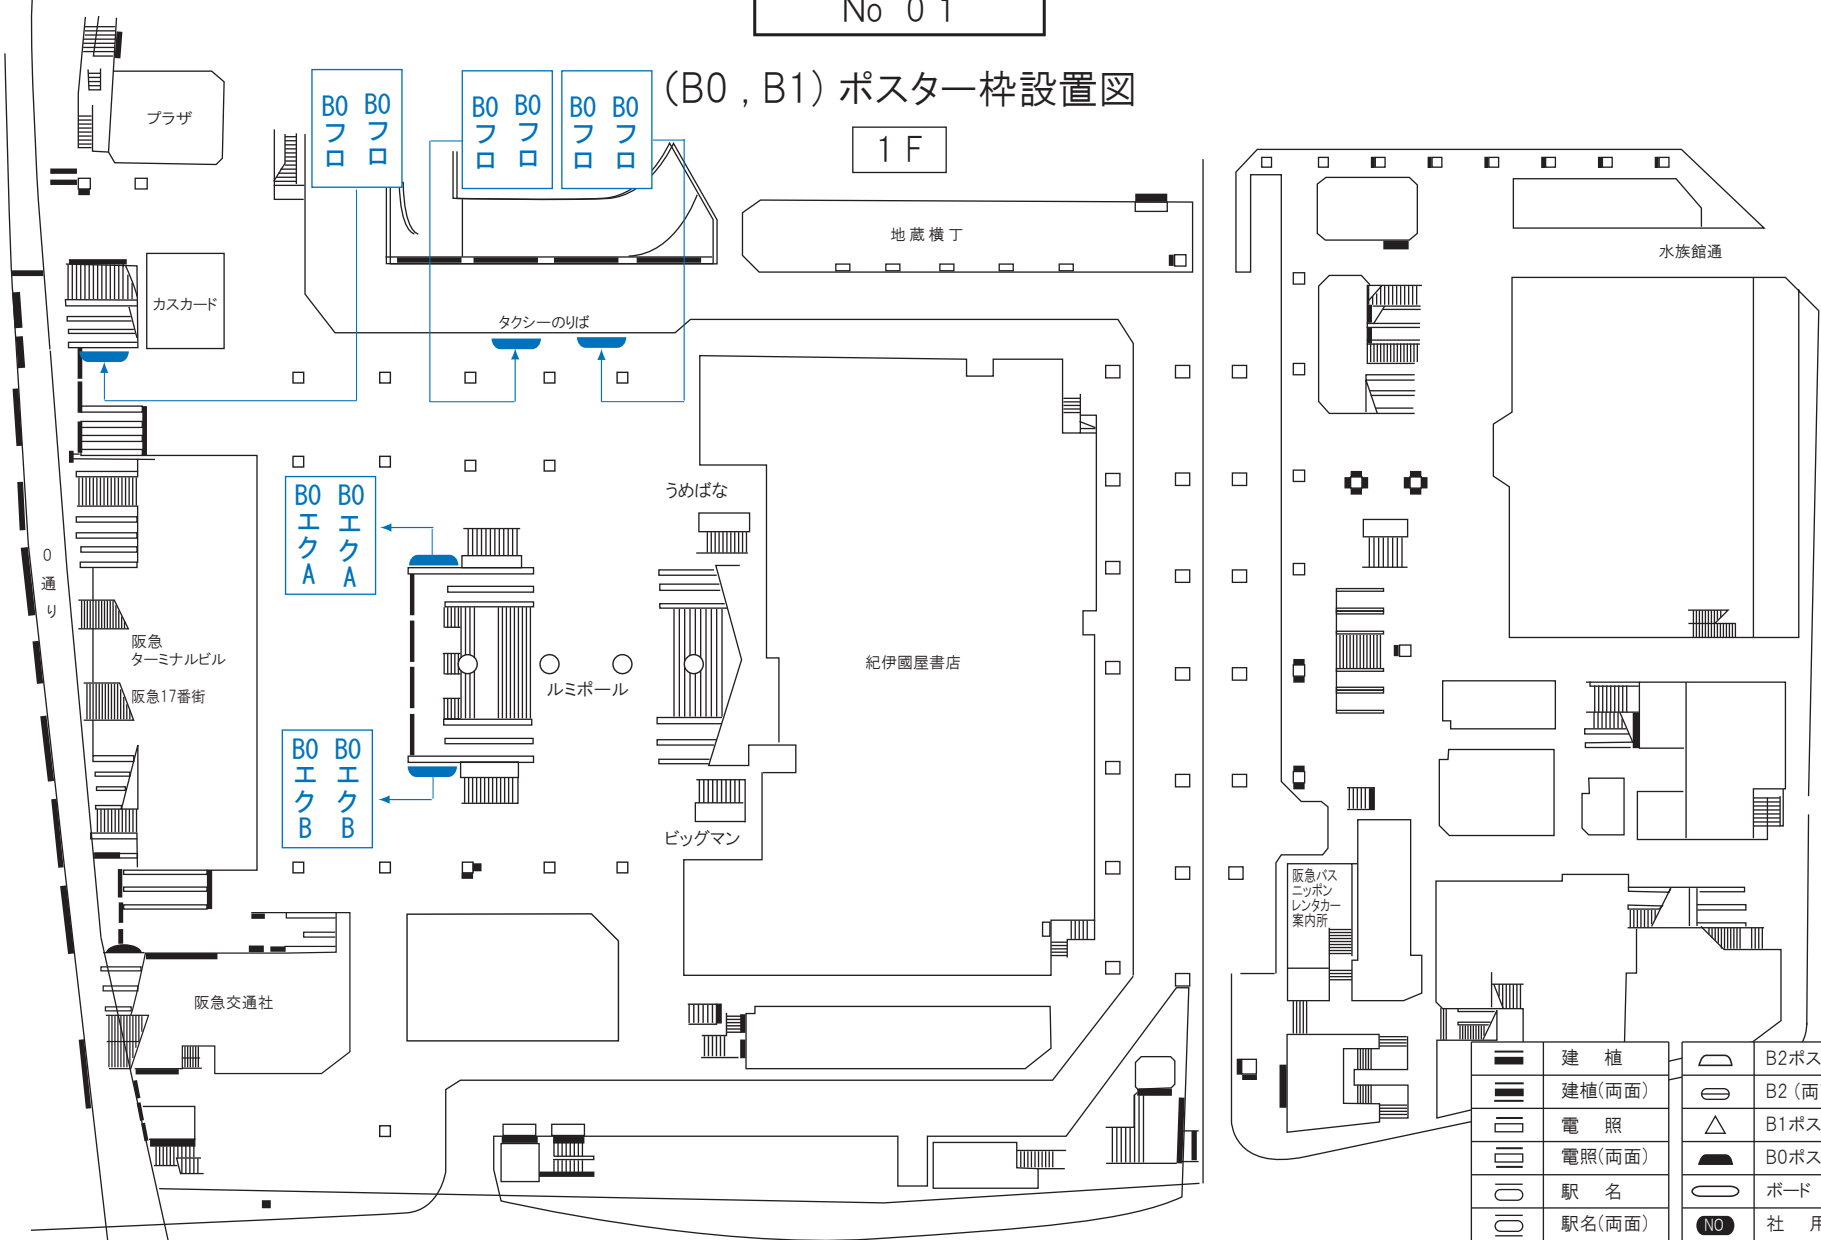

梅田駅
No 01

(B0, B1) ポスター枠設置図

1F

	建 植		B2ポスター
	建植(両面)		B2 (両面)
	電 照		B1ポスター
	電照(両面)		B0ポスター
	駅 名		ボード
	駅名(両面)		社 用

梅田駅

No 01

(B0, B1) ポスター枠設置図

2F

	建 植		B2ポスター
	建植(両面)		B2(両面)
	電 照		B1ポスター
	電照(両面)		B0ポスター
	駅 名		ポード
	駅名(両面)		社 用