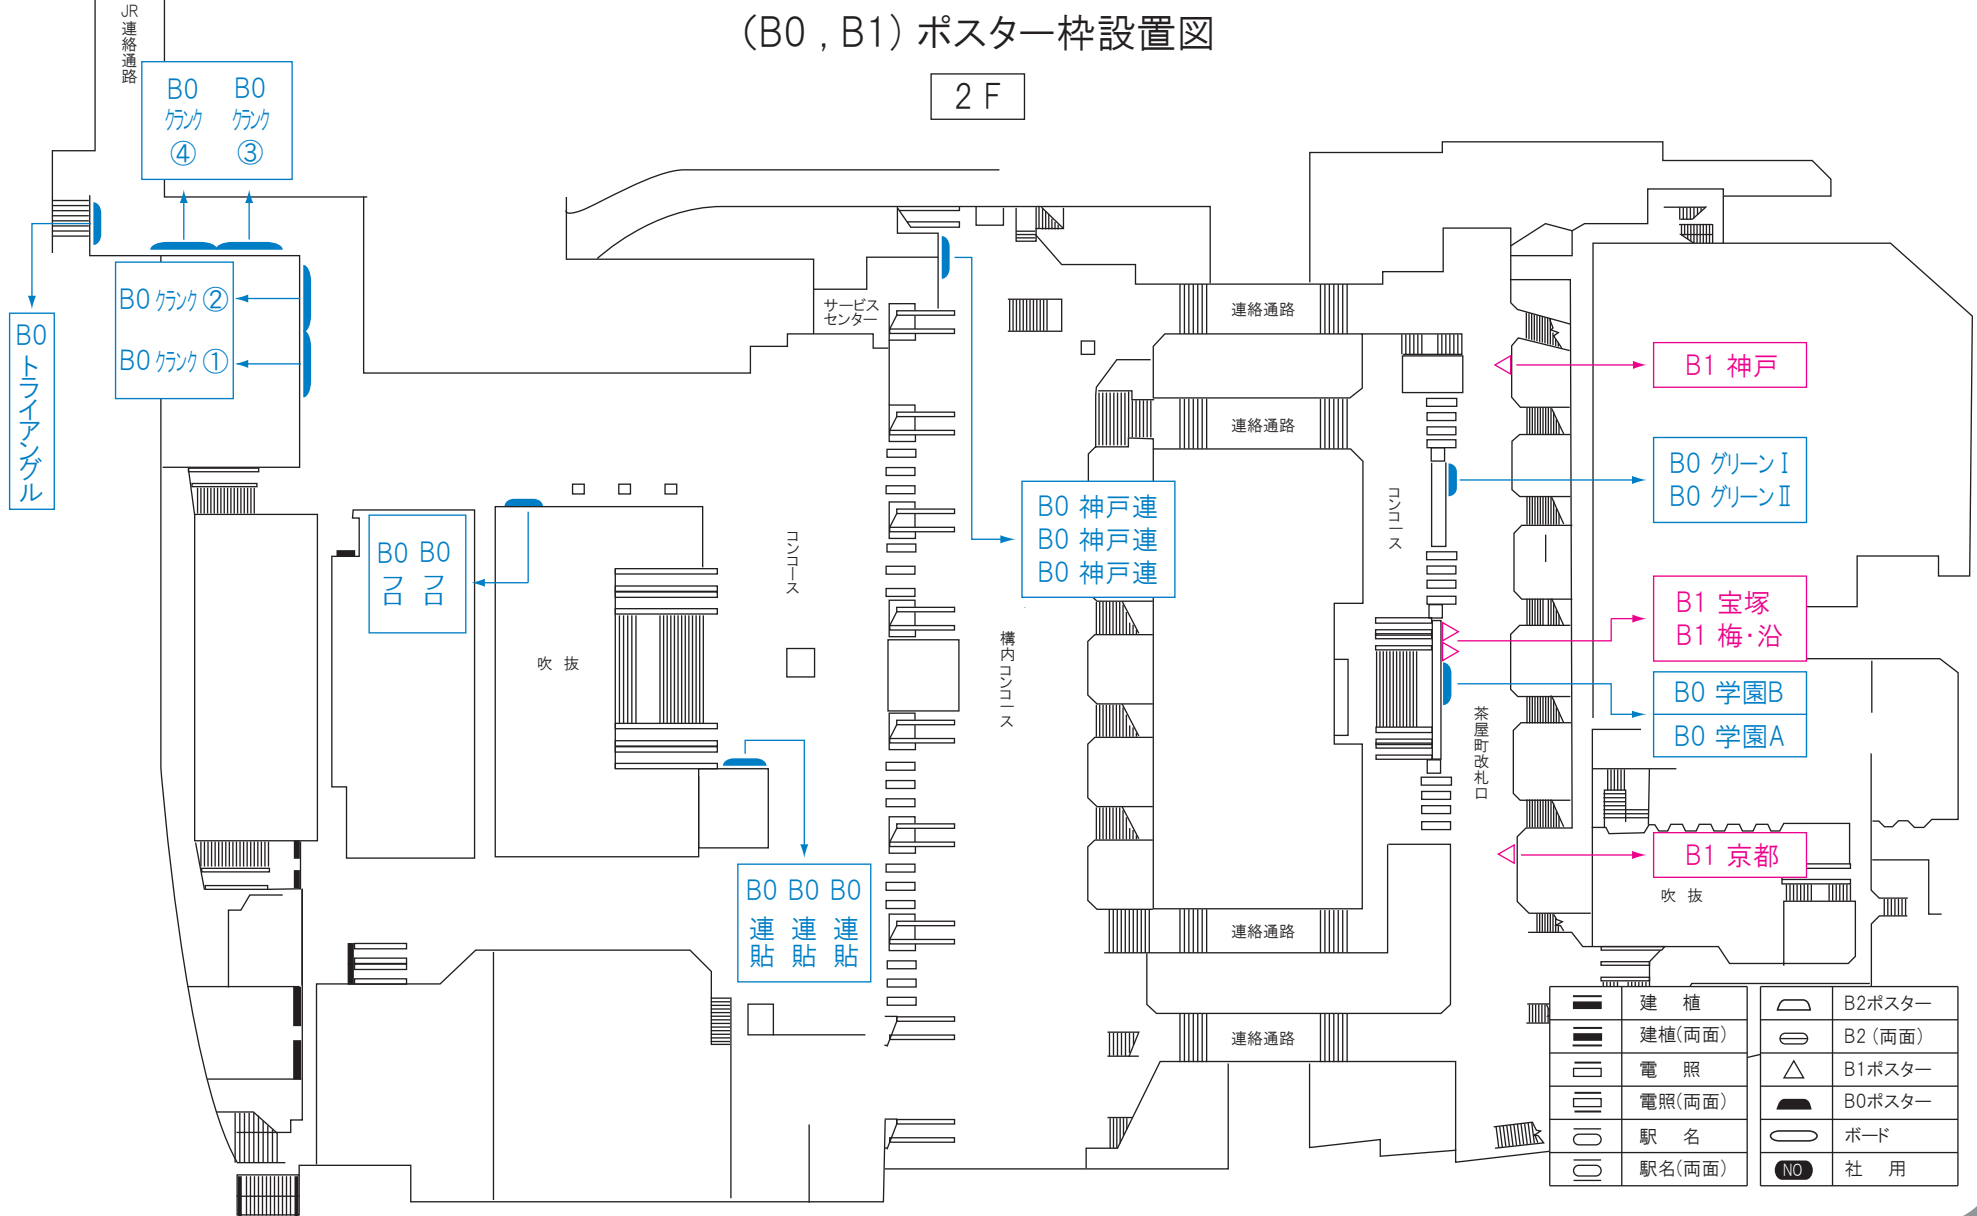

梅田駅
No 01

(B0, B1) ポスター枠設置図

1F

	建 植		B2ポスター
	建植(両面)		B2 (両面)
	電 照		B1ポスター
	電照(両面)		B0ポスター
	駅 名		ボード
	駅名(両面)		社 用

梅田駅

No 01

(B0, B1) ポスター枠設置図

2F

	建 植		B2ポスター
	建植(両面)		B2(両面)
	電 照		B1ポスター
	電照(両面)		B0ポスター
	駅 名		ポード
	駅名(両面)		社 用